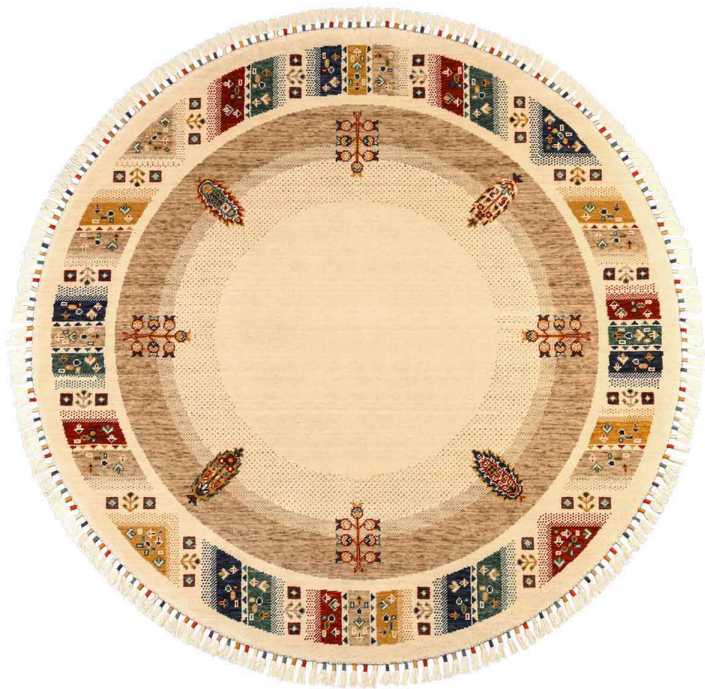

807 Gri

807 Vizon

SIZE: 90x143 - 90x290 - 133x190 - 170x240 - 200x290 - 160x160

807 Kırmızı

807 Stone

*807 Kırmızı

807 Deyay

SIZE 90x143 - 90x290 - 133x190 - 170x240 - 200x290 - *160x160

808 Kırmızı

810 Vizon

808 Detay

810 Detay

SIZE 90x143 - 90x290 - 133x190 - 170x240 - 200x290

809 Stone

*809 Stone

SIZE 90x143 - 90x290 - 170x240 - 200x290* - 160x160

821 Gri

822 Stone

821 Detai

822 Detai

SIZE 170x240 - 200x290

SIZE
85x143
85x290
133x190
165x235
200x290
*160x160

FUNKY

804 Antasit